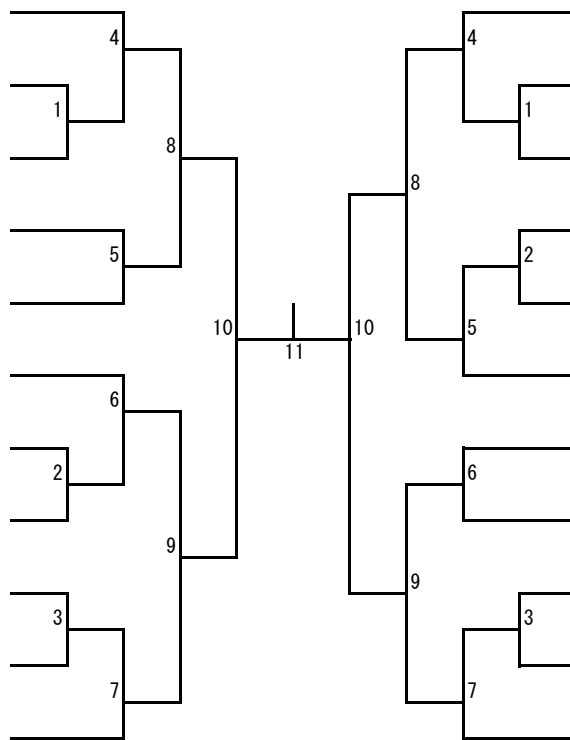

小学6年女子の部A 全

第3試合場②

- 1 林 小夏 福地北剣会
- 2 田代 紗也 鶴剣会
- 3 梅村 透子 東剣会
- 4 山田 万葉 西野町剣修会
- 5 田中 綾乃 幡豆剣道部
- 6 大河内心絢 愛心館
- 7 岡田 百華 福地北剣会
- 8 野村 彩衣 鶴剣会
- 9 迫 李衣紗 電友会

小学6年女子の部B 全

第7試合場②

- 岡田 美穂 電友会 10
- 石川 昶理 福地北剣会 11
- 木田 千暖 鶴剣会 12
- 岩野 由芽 幡豆剣道部 13
- 杉浦 莉峰 米津剣心会 14
- 山本 紗那 東剣会 15
- 富永 心望 福地北剣会 16
- bye 17
- 丸林 悠華 矢田道場 18

中学2年女子の部A 全

第2試合場②

- 1 清水 楓月 平坂中
- 2 溝口 心彩 鶴城中
- 3 牧 莉沙 吉良中
- 4 小橋 侑奈 一色中
- 5 岩瀬 愛瑠 寺津中
- 6 小林 桃子 寺津中
- 7 bye
- 8 藤多 心海 愛心館
- 9 伊藤亜希子 福地中
- 10 倉橋 紗稀 一色中
- 11 榊原 彩葉 平坂中

中学2年女子の部B 全

第6試合場②

- 伊藤 香乃 鶴城中 12
- 榊原 夢葉 平坂中 13
- 岡田 マスミ 寺津中 14
- 窄口 七穂 一色中 15
- bye 16
- 榊原 優衣 西尾中 17
- 鈴木 美夕 福地中 18
- 法輪 和葉 一色中 19
- 日紫喜夢月 吉良中 20
- ボルハ アカリ 寺津中 21
- 橋口 怜奈 平坂中 22